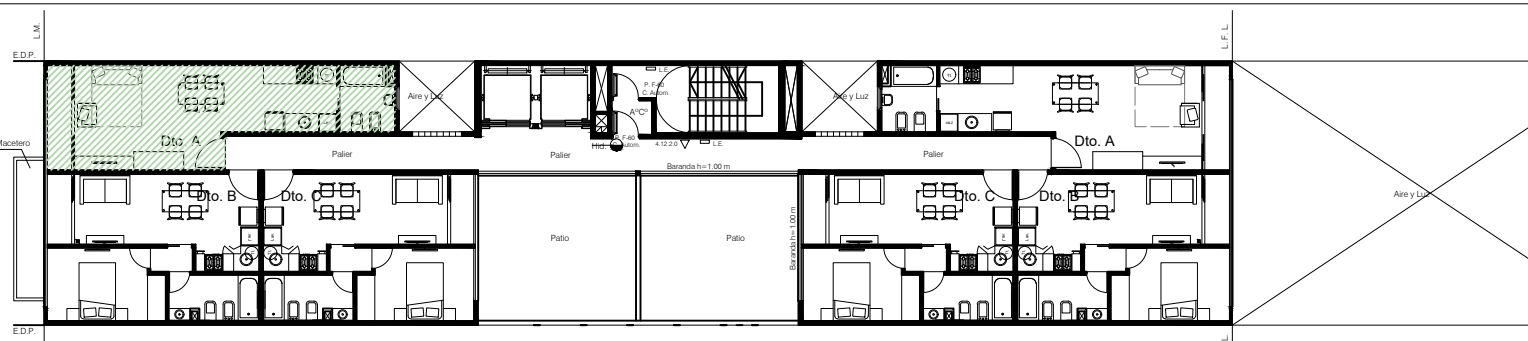

Mariano Moreno 6161 Wilde

**2° a 8° Piso A
(Frente)**

-Cub.: 36.17 m²