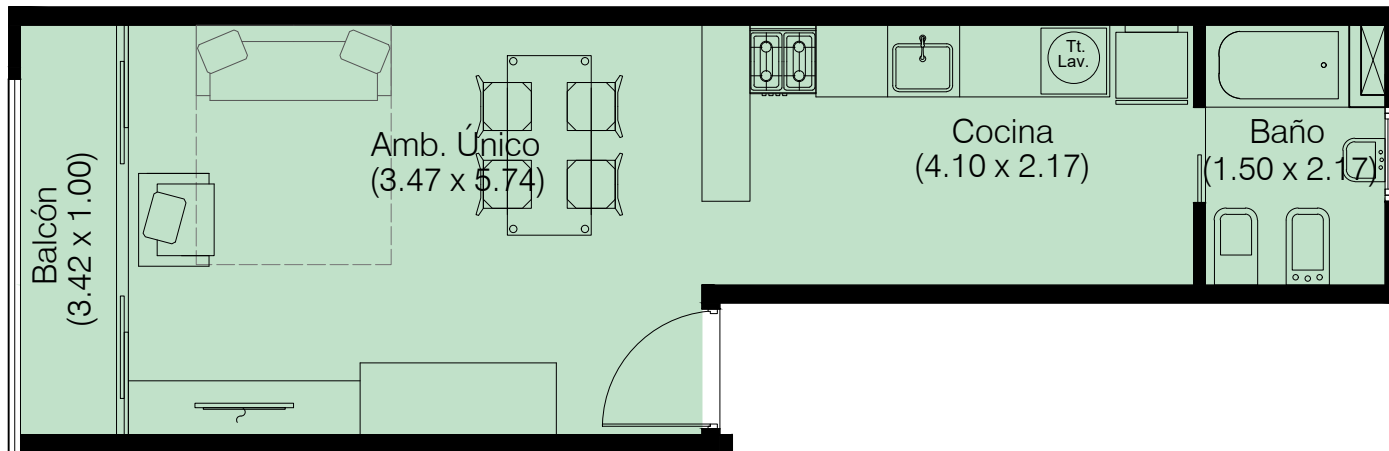

Mariano Moreno 6161 Wilde

**2° a 8° Piso A
(Frente)**

-Cub.: 36.17 m²