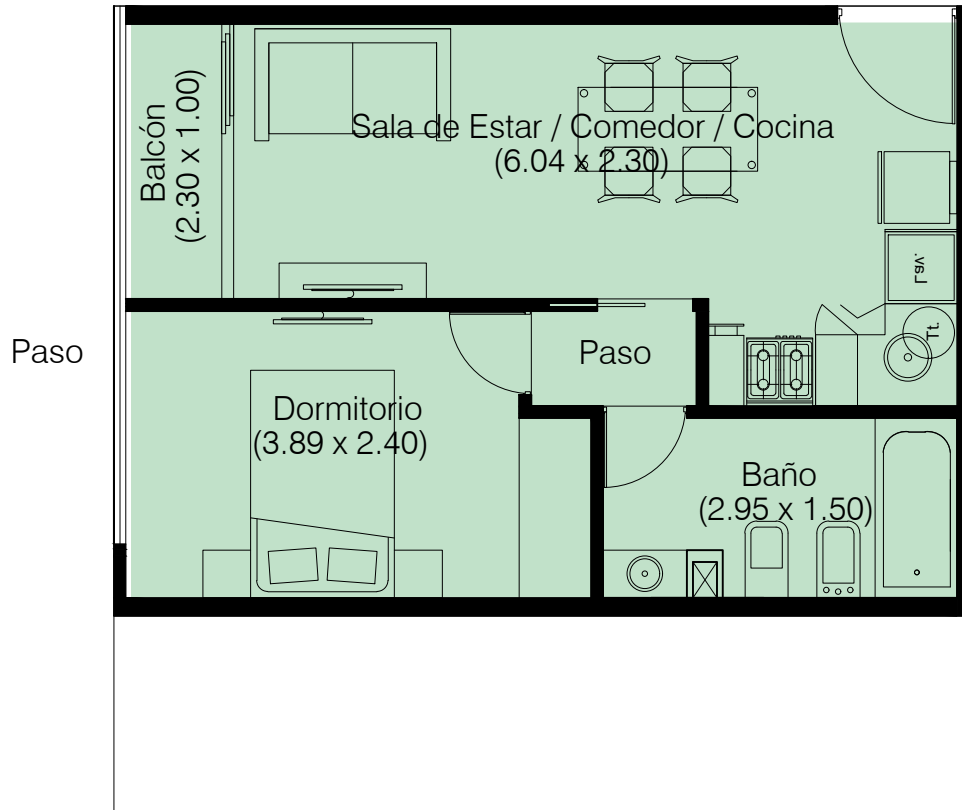

Mariano Moreno 6161
 Wilde

2° a 8° Piso B
 (Frente)

-Cub.: 36.21 m2