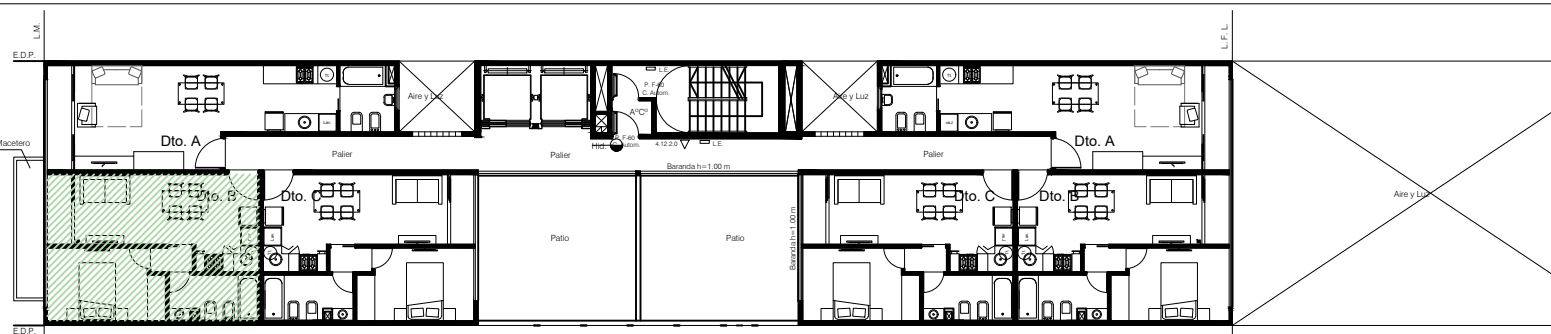

Mariano Moreno 6161
 Wilde

2° a 8° Piso B
 (Frente)

-Cub.: 36.21 m2