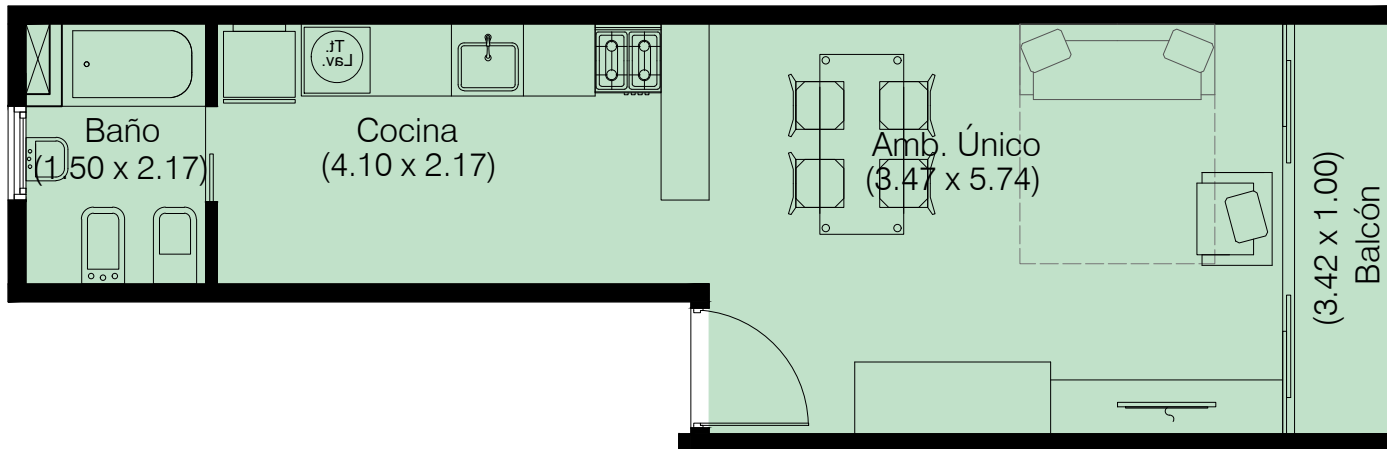

Mariano Moreno 6161 Wilde

**2° a 8° Piso D
(Contrafrente)**

-Cub.: 36.17 m²