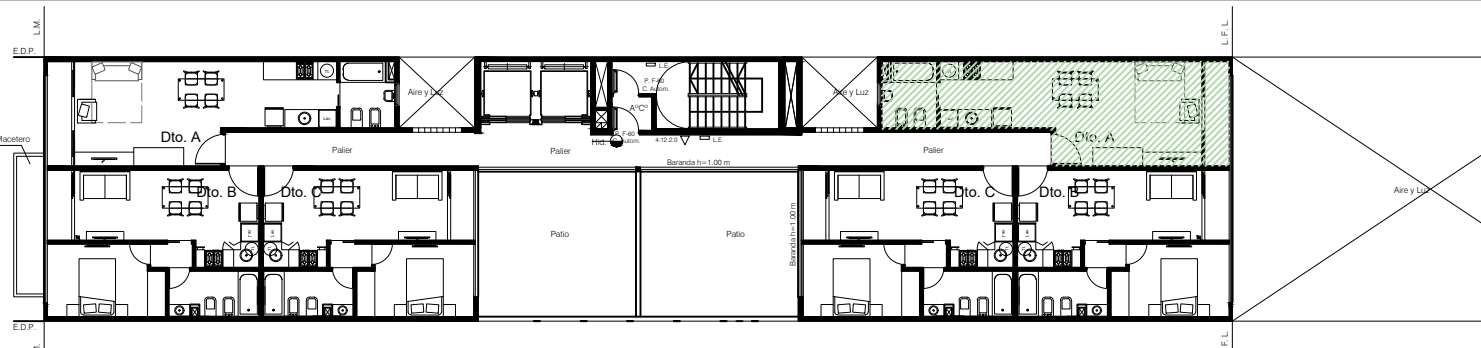

Mariano Moreno 6161 Wilde

**2° a 8° Piso D
(Contrafrente)**

-Cub.: 36.17 m²