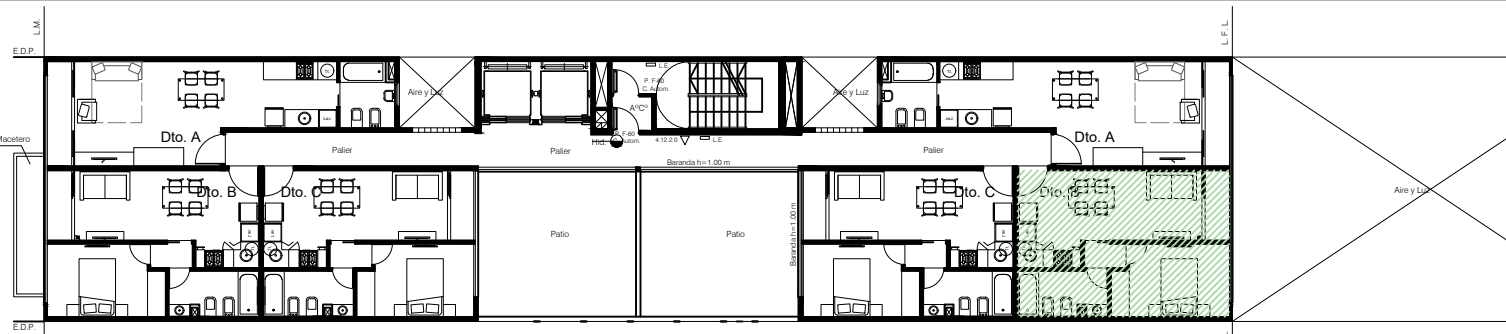

Mariano Moreno 6161 Wilde

2° a 8° Piso E
(Contrafrente)

-Cub.: 36.21 m²