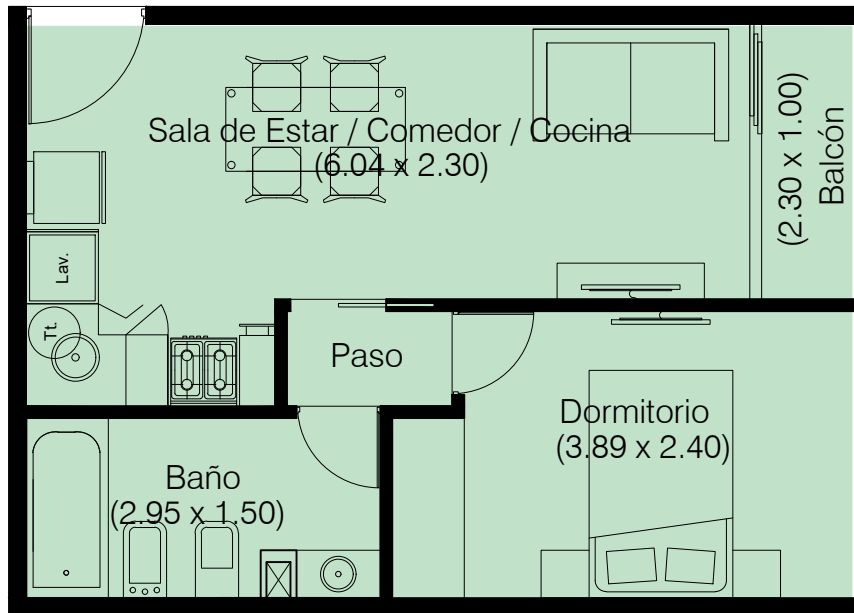

Mariano Moreno 6161 Wilde

2° a 8° Piso E
(Contrafrente)

-Cub.: 36.21 m²