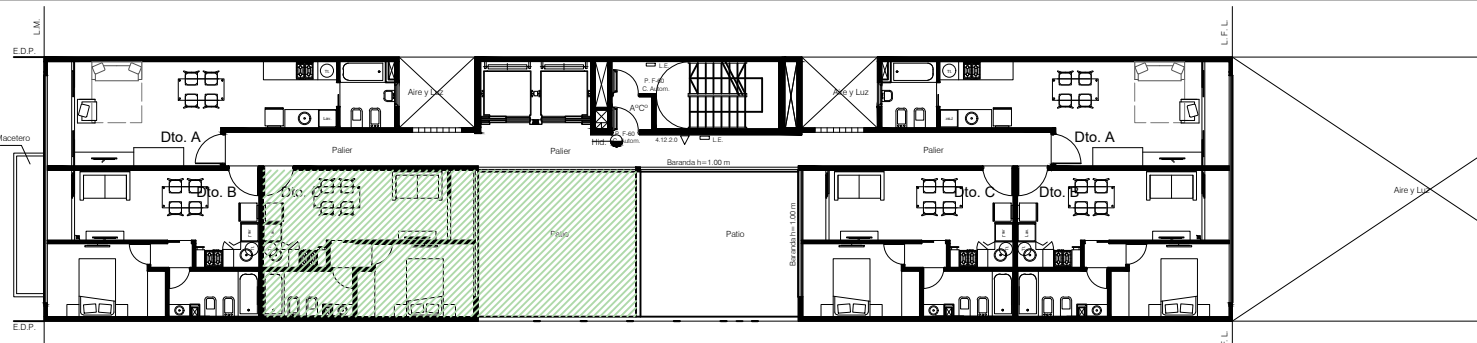

Mariano Moreno 6161
Wilde

2° Piso C
(P. Interno)

-Cub.: 36.22 m²

-Patio: 26.51 m²

Total: 62.73 m²