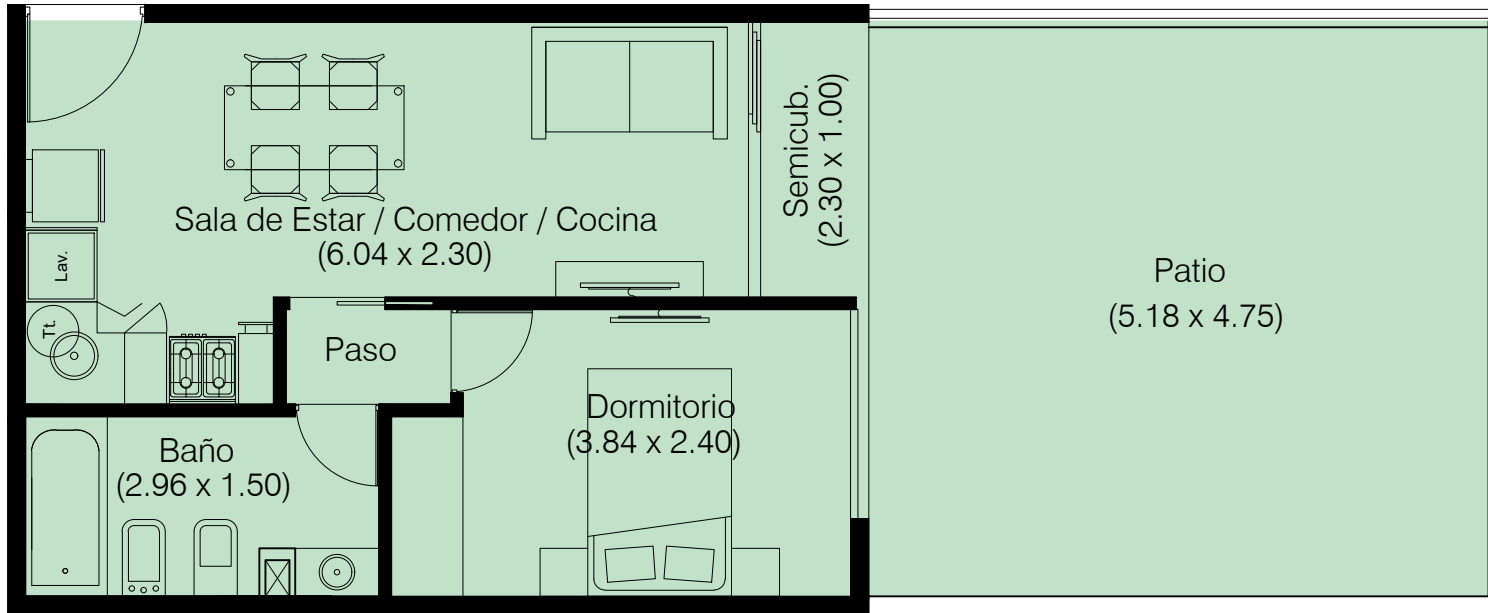

Mariano Moreno 6161
Wilde

2° Piso C
(P. Interno)

-Cub.: 36.22 m²

-Patio: 26.51 m²

Total: 62.73 m²