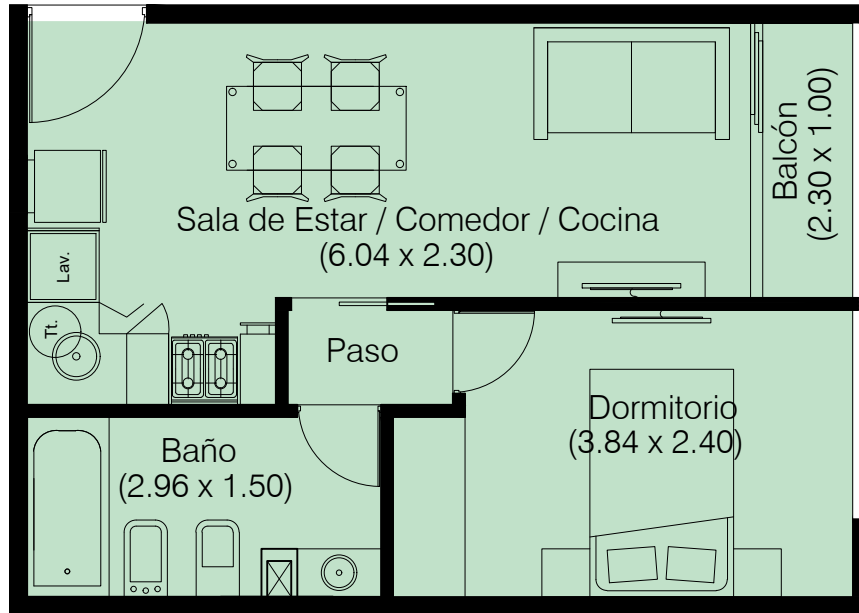

Mariano Moreno 6161 Wilde

3° a 8° Piso C
(P. Interno)

-Cub.: 36.22 m²