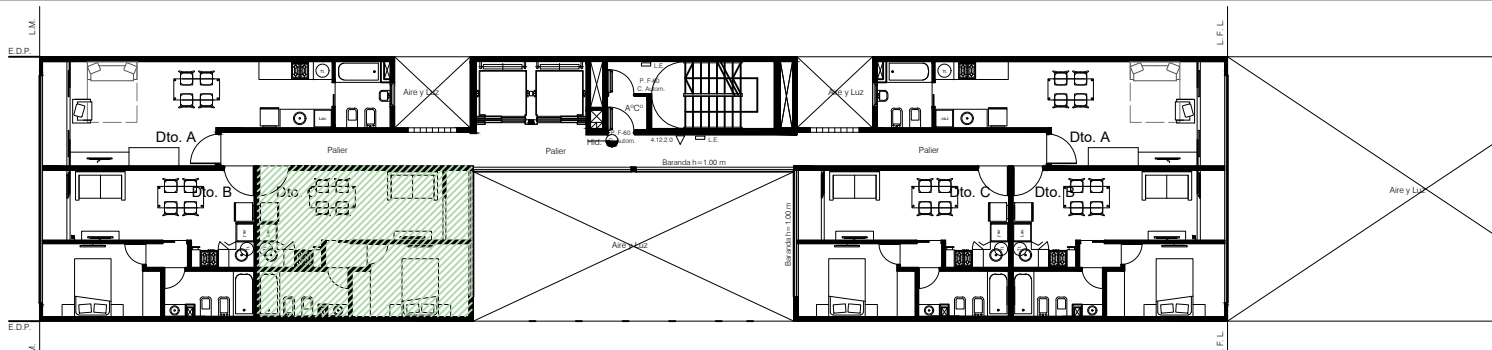

Mariano Moreno 6161 Wilde

3° a 8° Piso C
(P. Interno)

-Cub.: 36.22 m²