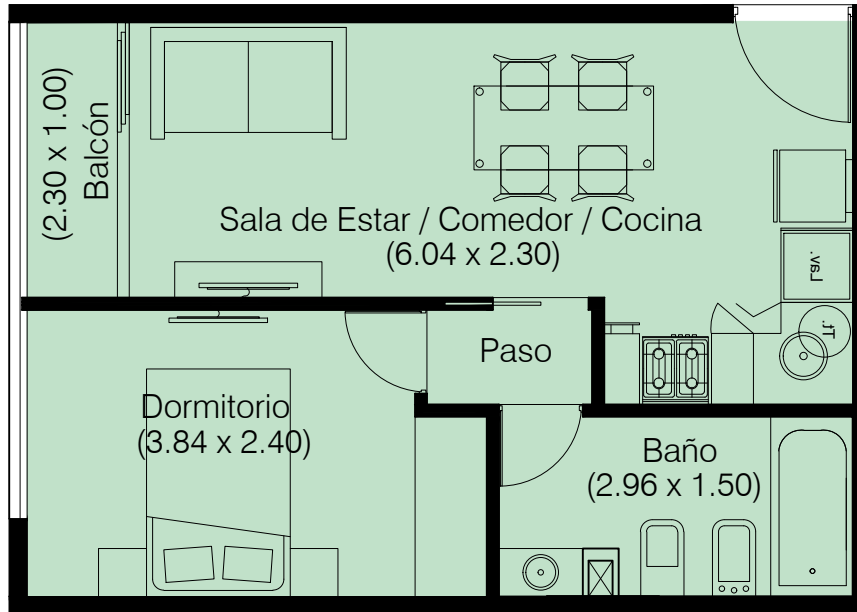

Mariano Moreno 6161 Wilde

3° a 8° Piso F
(P. Interno)

-Cub.: 36.22 m2