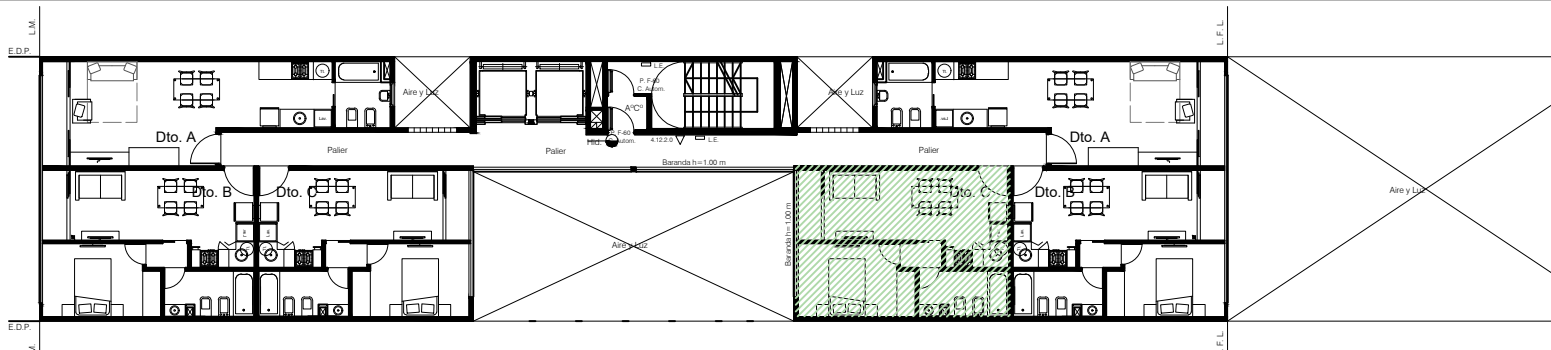

Mariano Moreno 6161 Wilde

3° a 8° Piso F
(P. Interno)

-Cub.: 36.22 m2