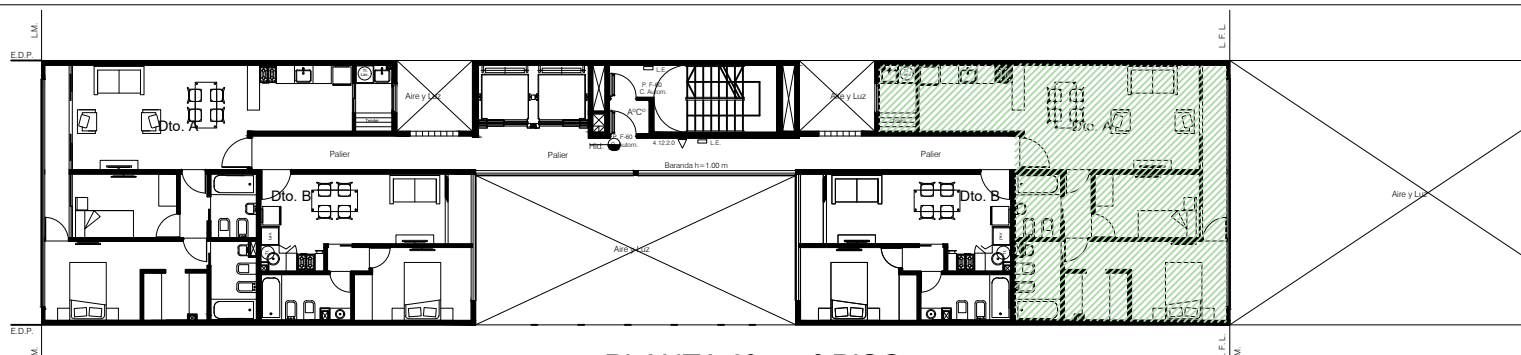

**Mariano Moreno 6161**  
 Wilde

**Opcional**  
**3 Ambientes**  
 (Contrafrente)

-Cub.: 72.92 m2