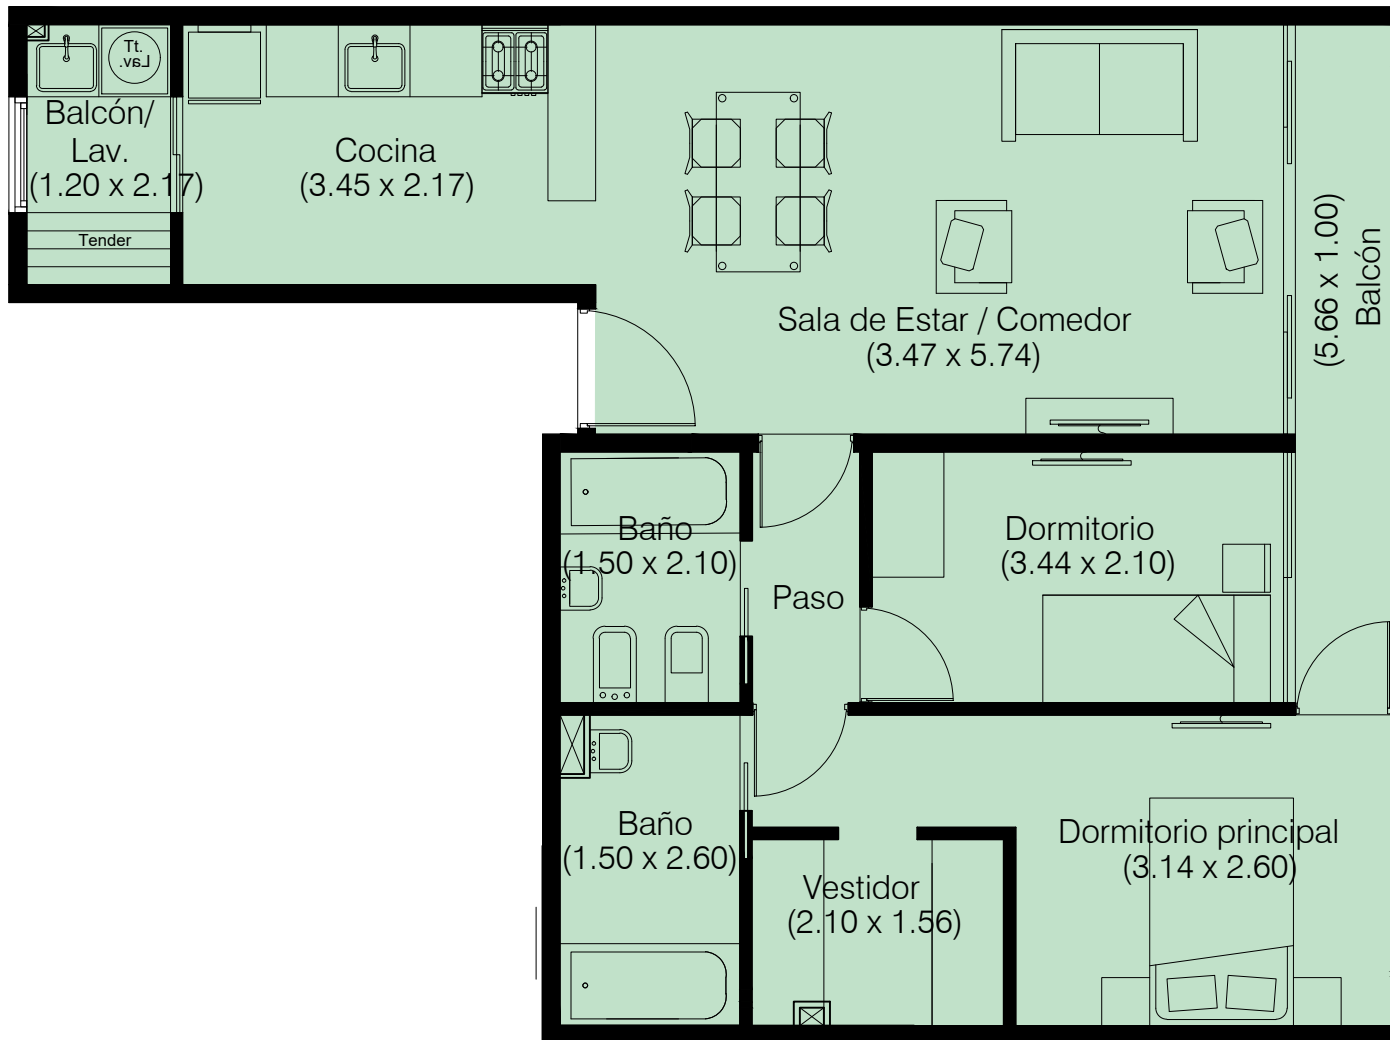

**Mariano Moreno 6161**  
 Wilde

**Opcional**  
**3 Ambientes**  
 (Contrafrente)

-Cub.: 72.92 m2