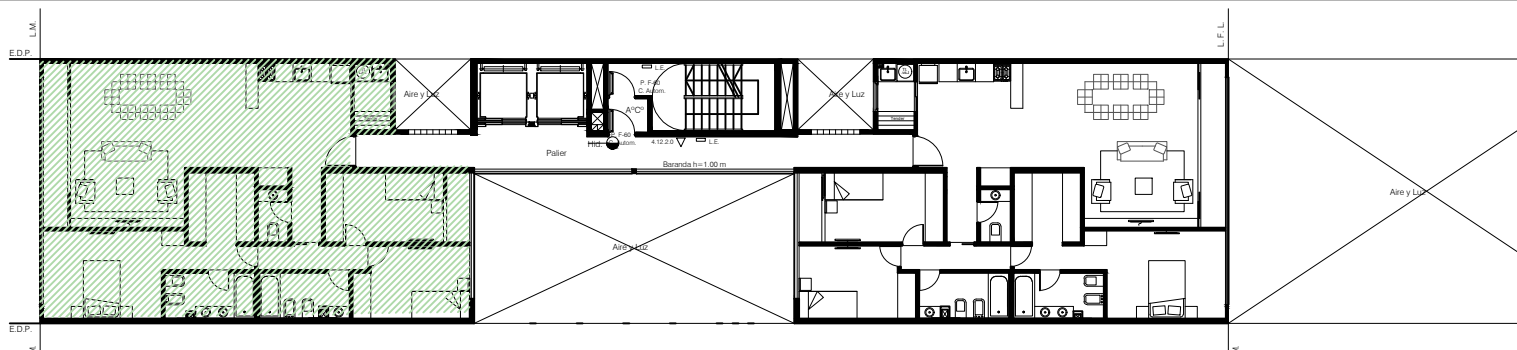

Mariano Moreno 6161 Wilde

8° A
Semipiso
(Frente)

-Cub.: 112.57 m²