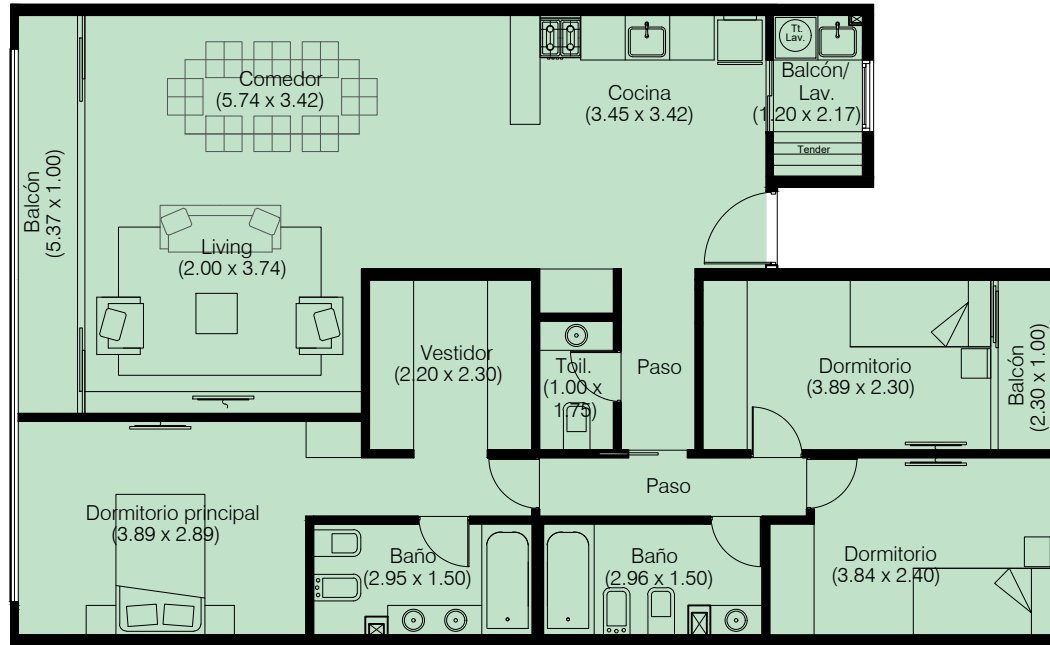

Mariano Moreno 6161 Wilde

8° A
Semipiso
(Frente)

-Cub.: 112.57 m²