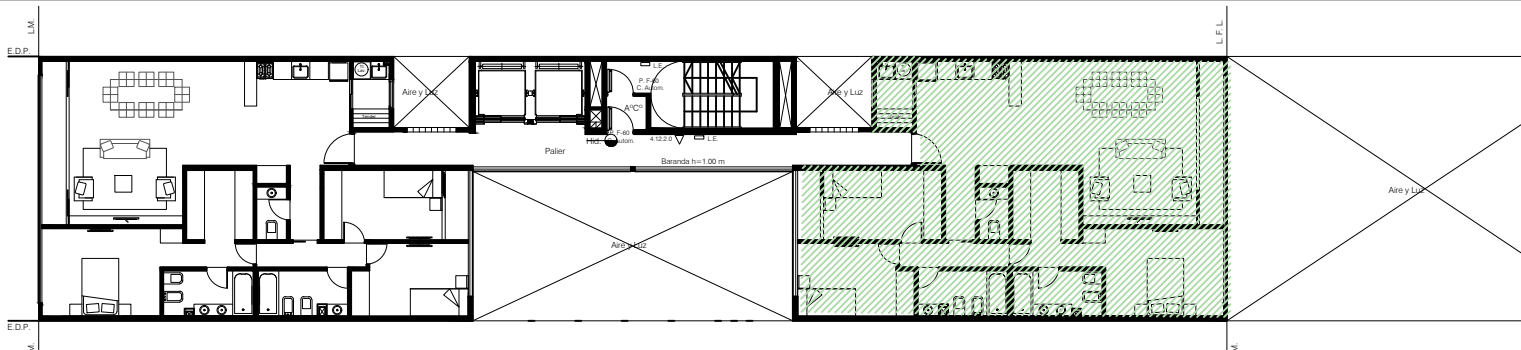

Mariano Moreno 6161
 Wilde

8° B
Semipiso
 (Contrafrente)

-Cub.: 112.57 m²