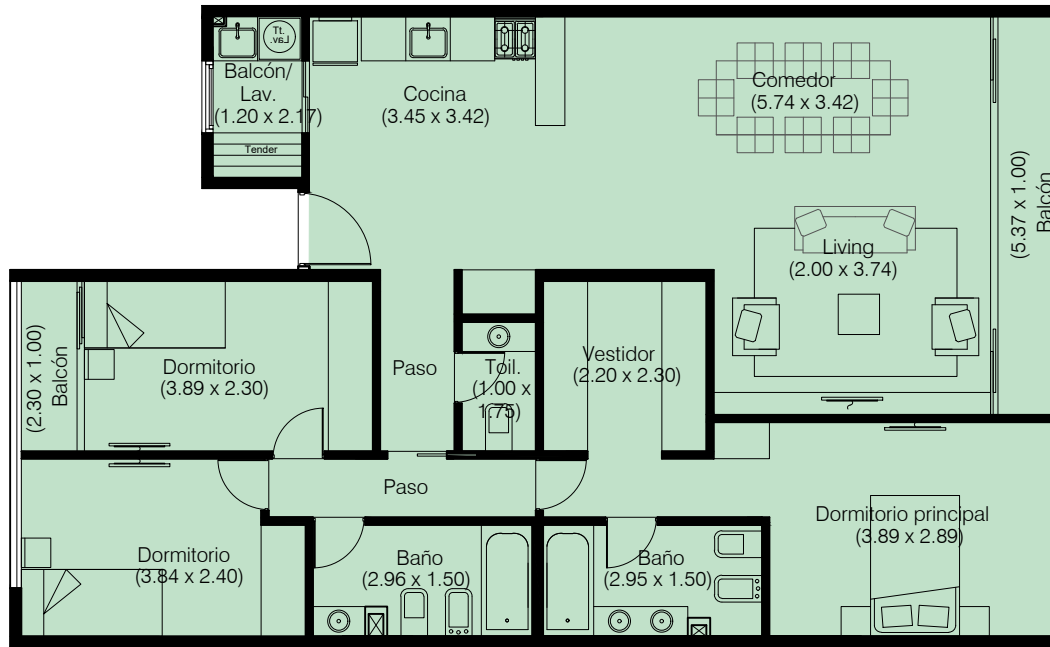

Mariano Moreno 6161
 Wilde

8° B
Semipiso
 (Contrafrente)

-Cub.: 112.57 m²